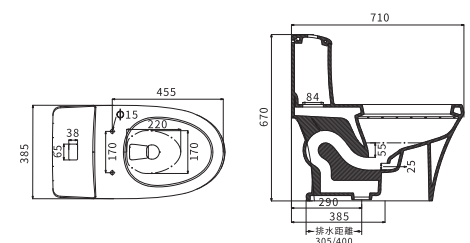

### 單體式馬桶(水電隱藏)

型號	CHZLKN30WF2T	CHZLKN40WF2T
洗淨方式	超強噴射虹吸式	
尺寸	W390mm x D715mm x H727mm	
重量	52kg	
沖水水量	4.8L / 3.0L	
排水方式	下排水	
適用水壓範圍	49~735kPa {0.5~7.5kgf / cm <sup>2</sup> }	
排水距離	305mm	400mm

### 單體式馬桶

型號	CHZLGN30WF2T	CHZLGN40WF2T
洗淨方式	超強噴射虹吸式	
尺寸	W385mm x D710mm x H670mm	
重量	47kg	
沖水水量	4.8L / 3.0L	
排水方式	下排水	
適用水壓範圍	49~735kPa {0.5~7.5kgf / cm <sup>2</sup> }	
排水距離	305mm	400mm

### 一般便座(馬桶蓋)

型號	CHZGNS10WT
尺寸	W382mm x D460mm x H66mm

單位：mm

● 商品購買相關疑問請洽經銷商

**璨柏國際銷售(股)公司**

**(02)8666-6621**

顧客商談服務專線

**0800-098800**