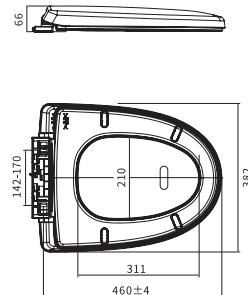

### 單體式馬桶(水電隱藏)

型號	CHZLKN30WF2T	CHZLKN40WF2T
洗淨方式	超強噴射虹吸式	
尺寸	W390mm x D715mm x H727mm	
重量	52kg	
沖水水量	4.8L / 3.0L	
排水方式	下排水	
適用水壓範圍	49~735kPa {0.5~7.5kgf / cm <sup>2</sup> }	
排水距離	305mm	400mm

### 單體式馬桶

型號	CHZLGN30WF2T	CHZLGN40WF2T
洗淨方式	超強噴射虹吸式	
尺寸	W385mm x D710mm x H670mm	
重量	47kg	
沖水水量	4.8L / 3.0L	
排水方式	下排水	
適用水壓範圍	49~735kPa {0.5~7.5kgf / cm <sup>2</sup> }	
排水距離	305mm	400mm

### 一般便座(馬桶蓋)

型號	CHZGNS10WT
尺寸	W382mm x D460mm x H66mm

單位：mm

● 商品購買相關疑問請洽經銷商

**璨柏國際銷售(股)公司**

**(02)8666-6621**

顧客商談服務專線

**0800-098800**