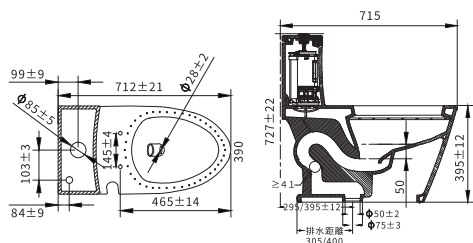

### 單體式馬桶(水電隱藏)

型號	CHZLKN30WF2T	CHZLKN40WF2T
洗淨方式	超強噴射虹吸式	
尺寸	W390mm x D715mm x H727mm	
重量	52kg	
沖水水量	4.8L / 3.0L	
排水方式	下排水	
適用水壓範圍	49~735kPa {0.5~7.5kgf / cm <sup>2</sup> }	
排水距離	305mm	400mm

### 單體式馬桶

型號	CHZLGN30WF2T	CHZLGN40WF2T
洗淨方式	超強噴射虹吸式	
尺寸	W385mm x D710mm x H670mm	
重量	47kg	
沖水水量	4.8L / 3.0L	
排水方式	下排水	
適用水壓範圍	49~735kPa {0.5~7.5kgf / cm <sup>2</sup> }	
排水距離	305mm	400mm

### 一般便座(馬桶蓋)

型號	CHZGNS10WT
尺寸	W382mm x D460mm x H66mm

單位：mm

● 商品購買相關疑問請洽經銷商

**璨柏國際銷售(股)公司**

**(02)8666-6621**

顧客商談服務專線

**0800-098800**