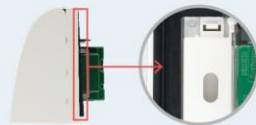

室內安裝用防滴蓋板

專為L型電器插頭設計完全收納安全美觀

IPX3防水等級

使用L型電器插頭
可完全閉合

排水孔與防水
塑膠墊設計

外蓋採用耐候性
F1等級ASA材料

*插座另售

商品特色

IPX3防水等級^{#1}

商品背部使用防水膠墊與排水孔設計，防止接線處進水。

L型電器插頭收納

專為L型電器插頭設計，可完全收納27mm厚的L型插座。

耐候性佳

外蓋採用耐候性F1等級ASA^{#2}材料，正面防潑水。灑水在外殼時材質也可保持強度，不會因連續潑水產生材質變化。

衛浴空間解決方案

廁所、浴室