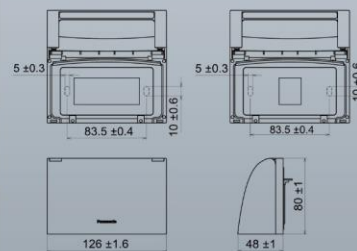

IPX3防水等級^{#1}

商品背部使用防水膠墊與排水孔設計，防止接線處進水。

L型電器插頭收納

專為L型電器插頭設計，可完全收納27mm厚的L型插座。

耐候性佳

外蓋採用耐候性F1等級ASA^{#2}材料，正面防潑水。灑水在外殼時材質也可保持強度，不會因連續潑水產生材質變化。

衛浴空間解決方案

廁所、浴室

防滴蓋板可防潑水，背部防水膠墊能有效排水，增加潮濕空間安全性。

產品規格

*插座另售

型號	WNF8973W	WNF8971W
品名	室內安裝用防滴蓋板 (3個用)(橫式)	室內安裝用防滴蓋板 (1個用)(橫式)

尺寸圖 (單位: mm)

WNF8973W

WNF8971W

#1 IPX3: 雨滴噴濺外殼能有效防止水滴入殼；邊條使用防水膠墊與排水孔設計，防止接線處進水。#2 ASA是塑膠材料耐候性F1等級；F1表示「紫外線幕罩」及「水霧罩」、「浸漬」材質的耐候等級都如同試驗標準。